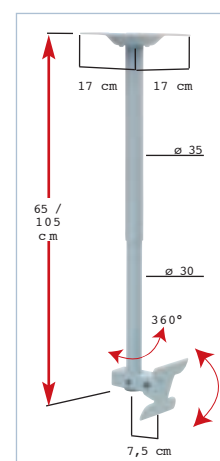

## Support plafond acier inclinable et orientable

**APPLIK®**

Pour écrans LCD VESA

Couleur : silver

Réf 2405

- **Compatibilité écrans.**
  - Le support est compatible avec les écrans VESA 75 et VESA 100.
  - Adaptable à tous les écrans VESA 200x100, 200x200, JVC 120x180, avec la plaque adaptatrice Réf 2491 (voir page 23).
- Livré avec 1 plaque VESA 75 + 1 plaque VESA 100. Bras plafond réglable en hauteur de 65 à 105 cm. Plaque de fixation plafond avec sortie de câbles latérale.
- **Sécurité :** Système de sécurité anti-décrochement de l'écran. Fixations rapides et sécurisées : platines de fixations du support et de l'écran indépendantes.
- **Mobilité de l'écran :** réglages en inclinaison et en rotation (360°) indépendants. Blocages avec clé spécifique fournie. Structure entièrement métallique de forte épaisseur, peinture époxy de couleur silver.
- **Garantie 10 ans.**

## Support plafond inclinable et orientable

**APPLIK®**

Pour écrans LCD et Plasma de grandes tailles

Couleur : anthracite - Réf 100463

Couleur : silver - Réf 100464

- **Fixation de l'écran.** La fixation est adaptée à la plus large gamme d'écrans plats LCD ou Plasma. Entraxe horizontal maximal des points de fixation de l'écran : 69 cm. Entraxe vertical maximal des points de fixation de l'écran : 44,6 cm.
- Colonne passe-câbles (Ø 4,5 cm).
- Réglage de l'inclinaison de -5 à +35°.
- Orientable de 0 à 360°.
- Hauteur attache plafond ajustable de 68 cm à 103 cm.
- Très grande rigidité.
- **Garantie 10 ans.**

Cotes en mm