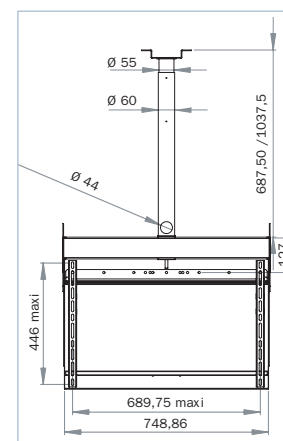

## Support plafond inclinable et orientable

**APPLIK®**

Pour écrans LCD et Plasma de grandes tailles

Couleur : anthracite - Réf 100463

Couleur : silver - Réf 100464

- **Fixation de l'écran.** La fixation est adaptée à la plus large gamme d'écrans plats LCD ou Plasma. Entraxe horizontal maximal des points de fixation de l'écran : 69 cm. Entraxe vertical maximal des points de fixation de l'écran : 44,6 cm.
- Colonne passe-câbles (Ø 4,5 cm).
- Réglage de l'inclinaison de -5 à +35°.
- Orientable de 0 à 360°.
- Hauteur attache plafond ajustable de 68 cm à 103 cm.
- Très grande rigidité.
- **Garantie 10 ans.**

Cotes en mm