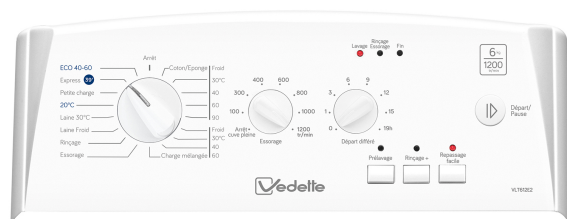

## Lave-linge

Réf. : VLT612E2

### GÉNÉRAL

Marque	VEDETTE
Référence commerciale	VLT612E2
Code EAN	6133826008944

### PERFORMANCES

Classe efficacité énergétique 2021	D
Consommation pondérée x 100 cycles (kWh)	65
Durée du programme ECO 40-60 en pleine charge (min)	198
Consommation pondérée eau - Programme ECO 40-60 (L/cycle)	42
Classe efficacité essorage	B
Emission bruit acoustique (dB(A) re 1pw)	79
Classe émission de bruit en essorage	C

### CARACTÉRISTIQUES

Capacité (en kg)	6
Vitesse d'essorage max. (tr/min)	1200
Matériau tambour	Inox
Volume tambour (L)	42
Ouverture du tambour	Standard
Type de moteur	Standard
Capacité variable automatique	Oui
Recirculation de l'eau	Non
Boîte à produits	Boîte 4P
Couleur	Blanc
Couleur poignée	Blanc
Connectivité	Non