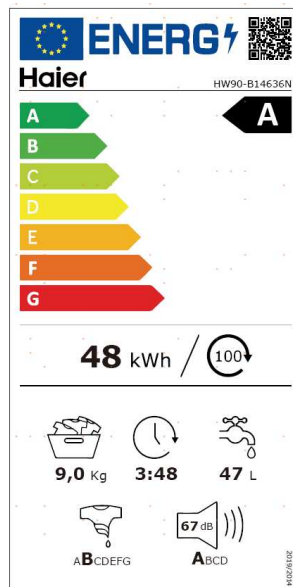

## Caractéristiques

Capacité de lavage en kg	9
Capacité du tambour en litres	65
Vitesse d'essorage max. en trs / min	1400
Ecran	LED
Températures	Froid à 90°C
Affichage du temps restant	Oui
Type de moteur	Direct Motion
Tension (V)	220-240
Fréquence (Hz)	50

## Performances

Classe d'efficacité énergétique (UE N°2017/1369)	A
Efficacité d'essorage	B
Consommation d'eau totale en litres pour un cycle	47
Consommation électrique totale en kWh/100 cycles	48
Niveau sonore lavage (dB)	53
Niveau sonore essorage (dB)	67
Classe de perception du bruit	A
Durée du programme ECO	3h48