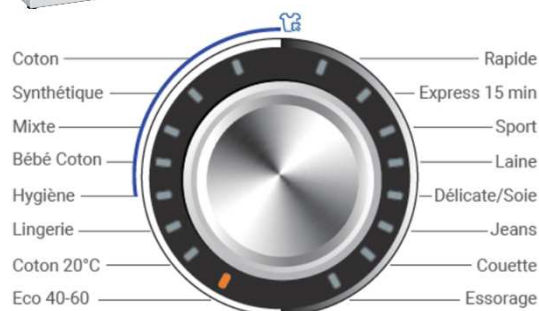

Info Logistique

Code EAN : 6921081586914

Code interne : 31011326

Dimensions nettes (cm) (HxLxP) 85x 59,5x55

Profondeur tout compris (cm) 66

Dimensions brutes (cm) (HxLxP) 89x65x69,5

Diamètre hublot (cm) 32

Poids (kg) Net 74

Poids (kg) Brut 77

Fabrication Chine

Quantité par container 40' HC 150

www.haier-europe.com