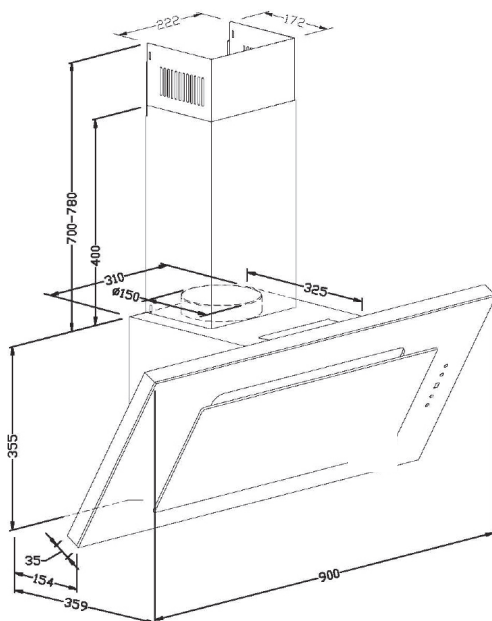

AH4429

HOTTE DÉCORATIVE

90 CM

■ NOIR

EAN : 3260449044967

CARACTÉRISTIQUES GÉNÉRALES

Type	Hotte décorative
Contrôle	Mécanique
Aspiration (2 vitesses)	345, 560 m ³ /h
Niveau sonore	de 59 à 69 dB(A)
Classe énergétique	B
Classe Aspiration / Lumière / Filtrage	B / A / F
Alimentation	230 V - 50 Hz
Puissance moteur	190 W
Diamètre de sortie	150 mm
Type aspiration	Evacuation - Recyclage

ÉQUIPEMENTS

- 4 boutons de commande sensitive
- Filtre à charbon inclus
- Filtre graisse
- Kit de fixation
- Éclairage LED : 2 x 1,5W
- Câble d'alimentation et prise secteur
- Afficheur LCD

DIMENSIONS - POIDS

Emballé (H x L x P)	48,5 x 95,5 x 42,5 cm
Déballé (H x L x P)	75,5-113,5 x 90 x 35,9 cm
Ecart entre la table et la hotte : table électrique et table gaz entre 65 cm et 75 cm	
Brut	18,5 kg
Net	16,2 kg

HOTTE