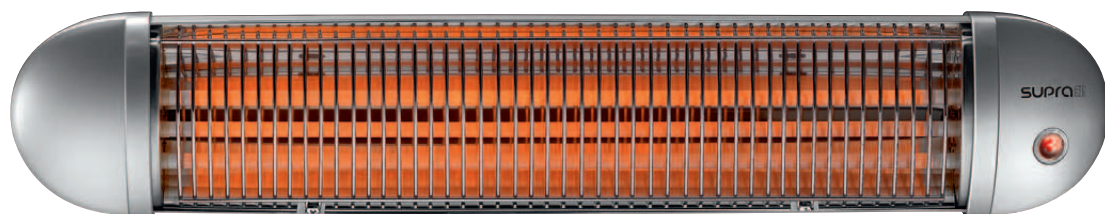

RI 1202

RI 1802

LES RADIANTS INFRAROUGES

CHAUFFAGE ÉLECTRIQUE

LES POINTS FORTS

- > Spécial salles de bains, tables à langer, cabinets médicaux, vérandas...
- > Chaleur immédiate et confortable
- > 2 niveaux de puissance : 600 et 1200 W
- > Indicateur de puissance
- > Orientable : 3 positions
- > Grille chromée et carrosserie en acier époxy
- > Kit de fixation murale inclus

LES POINTS FORTS

- > Spécial salles de bains, tables à langer, cabinets médicaux, vérandas...
- > Chaleur immédiate et confortable
- > 3 niveaux de puissance : 600, 1200 et 1800 W
- > Indicateur de puissance
- > Orientable : 3 positions
- > Grille chromée et carrosserie en acier époxy
- > Kit de fixation murale inclus

RI 1202

RI 1802

DONNÉES TECHNIQUES

	RI 1202	RI 1802
Puissance	600/1200 W	600/1200/1800 W
Indice de protection	IPX3	IPX3
Volume de la salle de bains	3	3
Classe	II	II
Poids net	1,45 kg	1,75 kg
Poids brut	1,75 kg	2,5 kg
Dimensions du produit LxHxP	54,5 x 14 x 17,5 cm	66,5 x 14 x 17,5 cm
Dimensions du carton individuel LxHxP	57 x 17 x 14,5 cm	67 x 17 x 14,5 cm
Colisage par	4	4
Dimensions du sur-emballage LxHxP	58,5 x 36,5 x 30,5 cm	68,5 x 36,5 x 30,5 cm
Code EAN	311 983 152 040 7	311 983 152 041 4