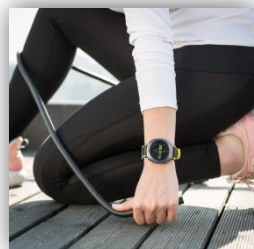

SAMSUNG

SM-R800 / SM-R810
Disponible en Sept 2018

Galaxy Watch

Version Bluetooth

DESIGN SOIGNÉ AVEC LUNETTE ROTATIVE

2 versions : 42 et 46mm

FONCTIONNALITÉS SPORT ET BIEN-ÊTRE

Suivi d'activités