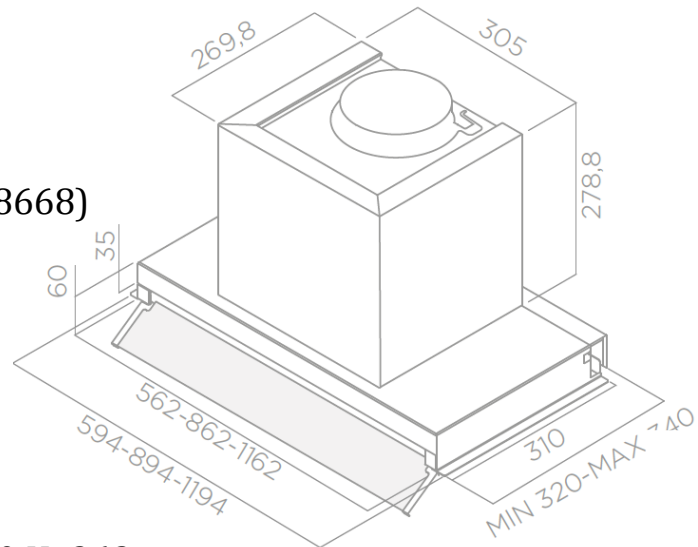

Références
PRF0114761

Modèles
BOXIN LX/IX/A/90

Code EAN
8020283040632

Dimension

90 cm

Finition

Inox

Commandes

B

Dimensions packaging Long: 463 larg: 960 H: 363 mm

Poids brut

12,2 kg

Poids net :

9,5 kg

Unités par palette

8