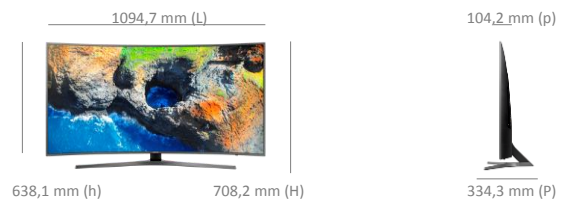

Spécifications techniques et logistiques

Poids de l'écran sans le pied (kg)	14,2
Poids de l'écran avec le pied (kg)	16,1
Poids du produit emballé (kg)	21,3
Dimension du carton (mm)	1249*744*207