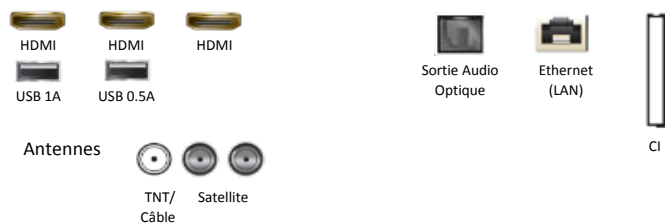

Diffusion

Tuner	TNT/Câble/Satellite (DVB-T2/C/S2)
Fonction Double Tuner	Non
Compatible Fransat	Oui
CI/CI+	CI+(1.3)
Hbb TV	Oui (HbbTV 1.5)

Audio

Puissance sonore (RMS)	20W
Woofer intégré (basses)	Non
Dolby Digital Plus	Oui
Compatible DTS	Oui
Compatible enceintes Multiroom Samsung	Oui
Compatible Bluetooth (casque, enceintes)	Oui

Accessoires

Télécommande	Télécommande Smart TM1790A
Piles (pour la télécommande)	Oui
Compatible VESA	400x400
Mode d'emploi électronique	Oui
Câble d'alimentation inclus	Oui

Connectiques

Smart TV

Smart TV	Oui
Processeur	Quad-Core
Wifi intégré	Oui
Fonction télécommande universelle	Oui
Interaction vocale	Oui (Français + 6 langues EU)
Appli Canal intégrée (services groupe Canal)	Oui
Navigateur Internet	Oui
Lecteur vidéo 360°	Oui
Jeux en groupe	Oui
Mise en marche simplifiée	Oui
Dépannage à distance	Oui
Interface Smart TV sur le mobile	Oui
TV sur Mobile	Oui
Mobile sur TV	Oui
Bluetooth basse consommation	Oui
Allumage sans fil - WOL	Oui
Allumage filaire - WOL	Oui
Wifi Direct	Oui