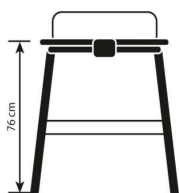

PG 2792

Gril Barbecue

Couleur / matière:	noir
Capacité / contenu:	ca. 1066 cm ²
Puissance:	2500 W
N° EAN:	4008146279201

- grande surface de cuisson
- grille chromée réglable sur deux hauteurs
- grille et résistance amovibles pour un nettoyage facile
- coupe-circuit de sécurité qui arrête la résistance dès qu'elle est enlevée de l'appareil
- pare-vent amovible
- bac en acier émaillé
- moins de fumée et moins d'odeurs grâce au bac à eau
- thermostat réglable
- voyant lumineux de contrôle
- pieds avec tablette de rangement
- dimensions de la grille: 41 x 26 cm
- hauteur: 76 cm