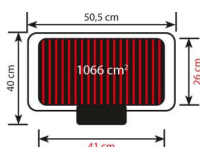

PG 2792

Gril Barbecue

Couleur / matière:	noir
Capacité / contenu:	ca. 1066 cm ²
Puissance:	2500 W
N° EAN:	4008146279201

- grande surface de cuisson
- grille chromée réglable sur deux hauteurs
- grille et résistance amovibles pour un nettoyage facile
- coupe-circuit de sécurité qui arrête la résistance dès qu'elle est enlevée de l'appareil
- pare-vent amovible
- bac en acier émaillé
- moins de fumée et moins d'odeurs grâce au bac à eau
- thermostat réglable
- voyant lumineux de contrôle
- pieds avec tablette de rangement
- dimensions de la grille: 41 x 26 cm
- hauteur: 76 cm