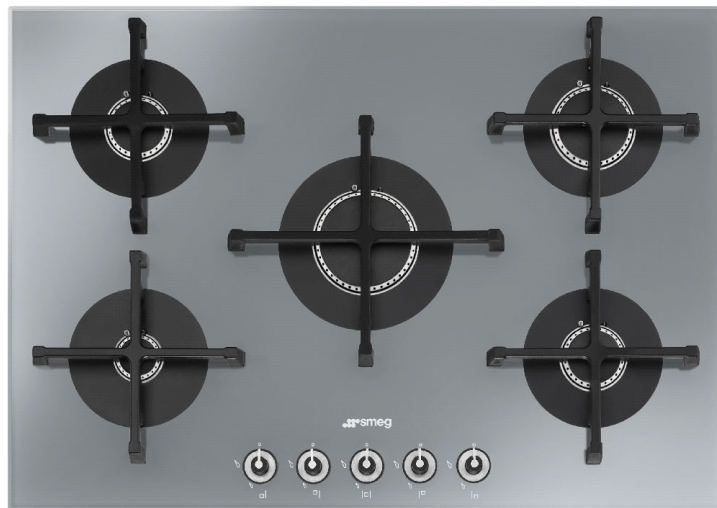

## PV175S-1

linéa

SMEG ELITE

Table de cuisson gaz, 75 cm, verre  
Stopsol® supersilver, biseauté,  
thermocouples

EAN13: 8017709220150

5 brûleurs **ultra-plats** à flamme verticale dont :

Arrière gauche : 1,70 kW

Arrière droit : 2,60 kW

**Central rapide : 3,20 kW**

Avant gauche : 1,10 kW

Avant droit : 1,70 kW

Puissance nominale gaz : 10,30 kW

Plan en verre trempé 8 mm

**Manettes de réglage noires et inox**

**5 grilles individuelles en fonte**

Allumage électronique intégré aux manettes

Sécurité **thermocouples** rapides

Réglée au gaz naturel

Injecteurs gaz butane/propane fournis

**Encastrement standard : dimensions 56 x 48 cm**

### Versions

- **PV175N-1** - Verre Noir
- **PV175B-1** - Verre Blanc

**Flammes verticales :**

Les brûleurs à flamme concentrée produisent une flamme presque verticale qui réduit la déperdition de chaleur et augmente la puissance transférée à la casserole.