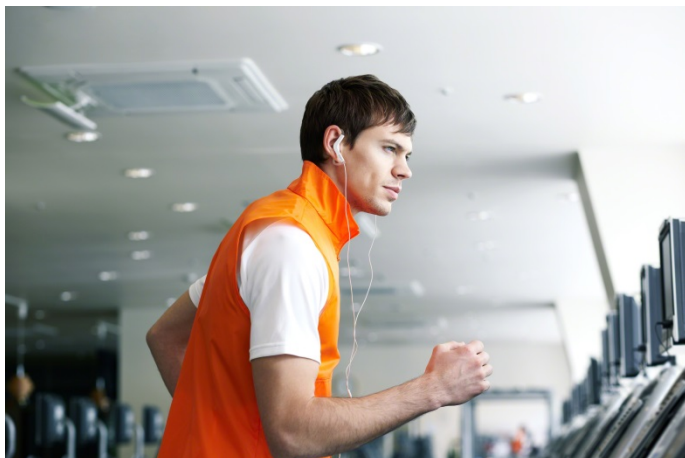

Caractéristiques techniques

- Design anti chute
- Tour d'oreille flexible et ajustable (2 positions)
- Cordons anti-nœuds
- Splashproof IPX4

Plus Sony / Bénéfices client

- Excellent maintien au niveau de l'oreille
- Résistant à la sudation, la pluie et rinçable
- Très bonne restitution sonore

Cordon

- Bilatéral
- Mini fiche stéréo en L plaquée or

Logistique

1. **MDRAS210B.AE / 4548736033368** (noir)
2. **MDRAS210W.AE / 4548736039933** (blanc)
3. **MDRAS210P.AE / 4548736039940** (rose)
4. **MDRAS210Y.AE / 4548736039957** (jaune)
5. **Dimensions produit (L x H x P) : 7 x 3 x 2 cm**
6. **Origine : Thaïlande**