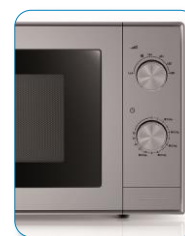

# MGC20100S

Four à micro-ondes  
Gril pose-libre

Optez pour sa taille optimisée,  
dorez vos plats,  
et choisissez son côté pratique.

### Fonction Gril

Ce four vous offre la possibilité de gratiner vos plats avec son puissant gril. Vous pourrez ainsi déguster des recettes parfaitement dorées.

### Un réglage facile

Avec ses 2 molettes ce four à micro-ondes est conçu de manière à vous simplifier la vie.

The Beko logo, featuring the word "beko" in white lowercase letters on a blue rectangular background with a white horizontal line below it.

### CARACTERISTIQUES PRINCIPALES

Type	Gril
Volume	20L
Puissance micro-ondes	700 W
Puissance absorbée	1200 W
Niveaux de puissance MO	5 (700-120W)
Puissance gril	900 W
Niveaux de puissance gril	4
Type de gril	Quartz
Diamètre plateau	245 mm
Nature du plateau	Verre
Cavité	Epoxy blanc
Type de commandes	Mécanique
Couleur de l'écran	NA
Eclairage intérieur	Oui