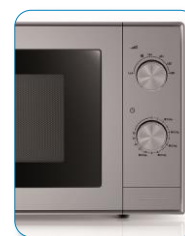

MGC20100S

Four à micro-ondes
Gril pose-libre

Optez pour sa taille optimisée,
dorez vos plats,
et choisissez son côté pratique.

Une taille optimisée

Idéal pour les espaces réduits comme les meubles de cuisine, il s'accommodera parfaitement dans votre intérieur par sa taille compacte.

Fonction Gril

Ce four vous offre la possibilité de gratiner vos plats avec son puissant gril. Vous pourrez ainsi déguster des recettes parfaitement dorées.

Un réglage facile

Avec ses 2 molettes ce four à micro-ondes est conçu de manière à vous simplifier la vie.

The Beko logo, featuring the word 'beko' in white lowercase letters on a blue background with a white horizontal line underneath.

Optez pour sa taille optimisée,
dorez vos plats,
et choisissez son côté pratique.

CARACTERISTIQUES PRINCIPALES

Type	Gril
Volume	20L
Puissance micro-ondes	700 W
Puissance absorbée	1200 W
Niveaux de puissance MO	5 (700-120W)
Puissance gril	900 W
Niveaux de puissance gril	4
Type de gril	Quartz
Diamètre plateau	245 mm
Nature du plateau	Verre
Cavité	Epoxy blanc
Type de commandes	Mécanique
Couleur de l'écran	NA
Eclairage intérieur	Oui