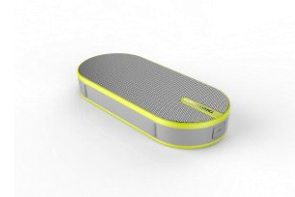

GSB150Y

Fiche provisoire

ENCEINTE BLUETOOTH DE POCHE

Avec son **format compact**, cette enceinte est parfaite pour vous suivre toute la journée dans la poche. Munie de 2 haut-parleurs à l'avant et 2 à l'arrière, elle vous promet un **son multidirectionnel**.

SON

Puissance nominale	6 W RMS (4 x 1,5 W)
Nombre de hauts parleurs	2 à l'avant + 2 à l'arrière
Radiateurs passif de basse	2

CONNECTIQUE

Bluetooth®	Oui
Portée Bluetooth	10 m
Mode de pairing	Simplifié
Entrée auxiliaire	Oui

DESIGN ET ACCESSOIRES

Couleur	SILVER ET JAUNE CITRON
Finition	Toucher gomme
Câble Auxiliaire	Oui
Dragonne	Oui

LOGISTIQUE

Référence	GSB150Y
Code GRUNDIG	GLR7200
Code EAN	4013833010531
Dimensions produit LxHxP (cm)	16,5 x 7,0 x 2,5
Dimensions emballage LxHxP (cm)	17,0 x 7,0 x 3,0
Dimensions masterbox LxHxP (cm)	21,0 x 10,4 x 15,4
Colisage (U)	4
Poids net (kg)	NC
Poids brut (kg)	0,5
Poids masterbox (kg)	2,1