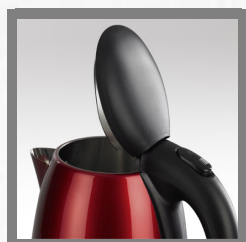

Référence: BO1215R

Eancode: 3660767953697

Code:

sa petite capacité de 1,2L permet de la loger partout!

le bouton d'ouverture du couvercle est situé sur la poignée.

manipulation facilitée aussi bien pour les droitiers que pour les gauchers.

Structure

Couleur ou matériaux: **Rouge**

Autres couleurs disponibles: **Inox;Noir**

Témoin de fonctionnement : **Oui**

Témoin de fonctionnement: **Oui**

Visibilité du niveau d'eau:

Visibilité du niveau d'eau: **Oui**