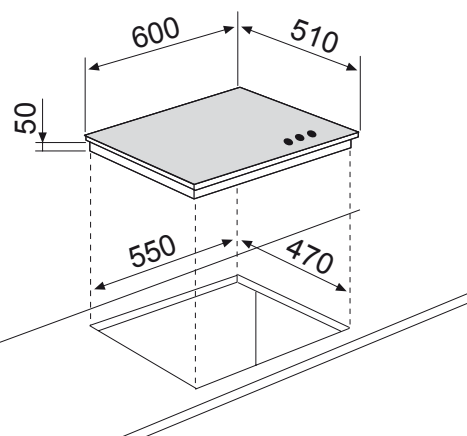

CONFORT D'UTILISATION | 02

- Commandes frontales par manettes
- Allumage une main

SÉCURITÉS | 03

- Sécurité gaz par thermocouples

ÉQUIPEMENT | 04

- Épaisseur du verre : 8 mm
- Grilles en fonte monofoyer
- Équipée pour le gaz naturel
- Injecteurs gaz butane/propane fournis

- Puissance électrique d'installation : 0,6 W
- < 1 A - 230 V - 50 Hz
- Cordon d'alimentation : 90 cm - Sans prise
- Joint d'étanchéité fourni

- Produit H x l x P : 108 (avec grilles) x 600 x 510 mm
- Encastrement H x l x P : 50 x 550 x 470 mm
- Produit emballé H x l x P : 145 x 680 x 580 mm
- Poids net/brut : 11,5/13 kg