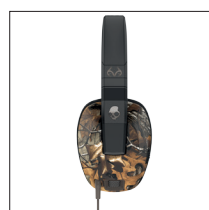

Realtree/Dark Tan/Tan
SKCRS2/ TREE