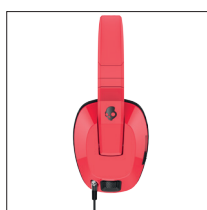

CRUSHER

Que se passe-t-il quand plusieurs drivers sont assemblés et alimentés par un amplificateur interne? La réponse est le Crusher. C'est un son tellement puissant et explosif, qu'il faut l'entendre pour le croire.

Black
SKCRS/ BLK

Black
SKCRS/ BLK

Black
SKCRS/ BLK

Realtree/Dark Tan/Tan
SKCRS2/ TREE

Red/Black/Black
SKCRS/ RED

White
SKCRS/ WTH

Skatecollab Colorway Koston
SKCRS2/ KOS

Black/Blue/Grey
SKCRS/ BLK

Ill Famed/Royal/Cream
SKCRS/ BLUCR

Black
SKCRS/ BLK

BÉNÉFICE PRODUIT :

Supreme Sound : Découvrez la musique telle qu'elle a été conçue.

Crusher Tech™ : Immergez-vous dans le Supreme Sound grâce à l'amplificateur de basse intégré

Mic1 : Contrôlez votre appareil avec un bouton unique micro/télécommande

Coussinets simili cuir : Confort inégalé pour les playlists en boucle

Articulation : Pivotez les oreillettes pour ajuster le port et augmenter la fonctionnalité