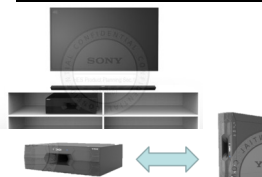

Caisson de basses à double positions

Un caisson de basses amène de la profondeur et de la richesse au son.

Et maintenant, grâce au nouveau caisson de basses de Sony, vous pouvez le positionner verticalement au sol mais aussi horizontalement pour le ranger dans une étagère en gardant un son toujours plus envoûtant et puissant.