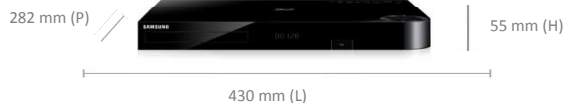

Dimensions & Poids

Poids Net (Kg)	3,6
Dimensions Nettes (L x H x P)	430x55x282mm
Poids Brut	2,6
Dimensions Brutes	480x110x375mm