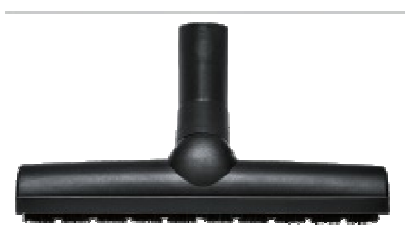

Fiche Produit

BOSCH

Des technologies pour la vie

BGL35MOVE6 - MoveOn

Taupe - 2200 watts max.

PUISSANCE élevée
2200 W max

45 dm³/s
33 kpa

Boule de navigation
à 360°

Grande liberté:
Rayon d'action 10 m
Sac 4 l

Grandes roues avec
revêtement
caoutchouté

Flexible en TEXTILE
ultra souple

Filtration HEPA H12

Brosse parquet

BGL35MOVE6 – MoveOn

Taupe – 2200 watts max.

L'élégance dans le mouvement

Grande stabilité

Grâce aux 2 grandes roues avec revêtement caoutchouté pour un déplacement discret et tout en douceur; notamment sur les surfaces fragiles comme le parquet.

Grande liberté d'action

Grâce au sac de 4 L et au grand rayon d'action de 10 m.