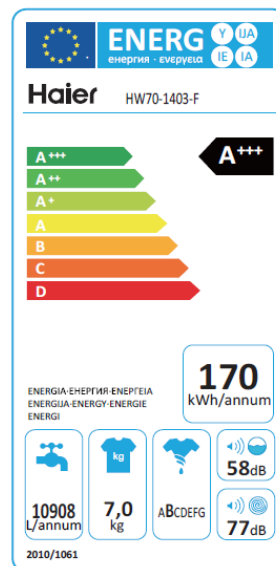

Haier

HW70-1403

Lave - linge

Economisez de l'énergie

Ce lave-linge de classe A+++ vous permet d'économiser 30% d'énergie par rapport à un réfrigérateur de classe A.

Système ABT

Pour une propreté irréprochable, Haier innove et prend soin de votre lave-linge en créant un Traitement éliminant 99,8% des bactéries sur le joint de la porte et le bac à lessive..

Haier.fr

HW70-1403

Caractéristiques

Capacité en kg	7
Capacité du tambour en litres	45
Vitesse d'essorage max. en tr / min	0 à 1400
Thermostat	de froid à 90°C
Classe d'efficacité énergétique	A+++
Performance lavage	A
Consommation d'eau en litres/an	10908
Consommation électrique en kWh/an	170
Classe d'efficacité d'essorage	B
Nuisance sonore lavage/essorage (dB)	58/77

Confort et Sécurité

Type de moteur	Standard
Capacité variable automatique	Oui
Affichage	LED
Indicateur de temps restant	Oui
Alarme sonore fin de cycle	Oui
Départ différé	Non
Fin différé	Oui de 30mn à 24h
Sécurité enfant	Oui
Technologie antibactérienne sur joint de porte	Oui
Technologie antibactérienne sur bac à lessive	Non
Fermeture automatique hublot	Non
Bouton Start/Pause	Oui
Essorage	Oui
Rinçage	Oui
Anti débordement	Oui

Code EAN : 6921081572108

Consommation électrique : 220-240V / 50Hz

Puissance / fusible de protection W/A : 2050/10

Dimension Net (cm) (HxLxP) 85x 59,5 x51

Dimension Hublot ouvert (cm) (HxLxP) 32

Dimension Brut (cm) (HxLxP) 89x65x56,5