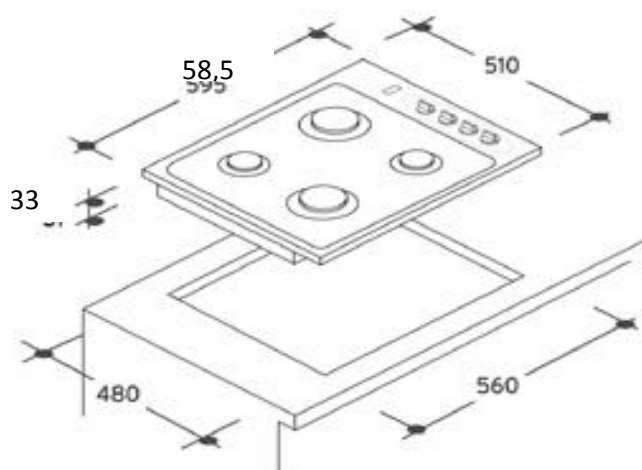

TABLE GAZ

CLG 64 SP

Encastrable

Code EAN Inox 8 016 361 824 898
Code EAN Blanc 8 016 361 824 881
Code EAN Noir 8 016 361 824 843

TYPE	
Largeur	60cm
Gaz	4
Nombre de foyers	4
Couleur	Inox/Blanc/Noir
EQUIPEMENTS	
Allumage électronique intégré	Oui
Sécurité par thermocouple	Oui
Robinets gaz progressifs	Oui
Chapeaux de brûleurs en acier émaillé	Oui
Grilles	2 émaillées
Position des commandes	Latérale
PUISSANCES	
Brûleur AVG	Gaz rapide / 2700 W
Brûleur AVD	Gaz auxiliaire / 1000 W
Brûleur ARG	Gaz semi rapide / 1700 W
Brûleur ARD	Gaz semi rapide / 1700 W
Puissance totale installée gaz	7100W
BRANCHEMENT	
Mono 230V	10A
CARACTERISTIQUES TECHNIQUES	
Dimensions d'encastrement LxP (cm)	56x48
Dimensions Hors tout LxPxH (cm)	58,5x51x3,3
Dimensions emballage LxPxH (cm)	58x64x12,3
Poids net / brut (kg)	10/11

- Table 60cm
- 4 feux gaz
- Allumage électronique une main
- Sécurité gaz par thermocouple
- Manettes coordonnées P-Line

CANDY s'engage pour protéger l'environnement

GROUPE CANDY·HOOVER

13, Rue Auger - 93697 PANTIN CEDEX
Tél. 01.49.15.92.00 – Fax: 01.49.15.92.10
Service consommateurs CANDY : 02 48 55 80 81