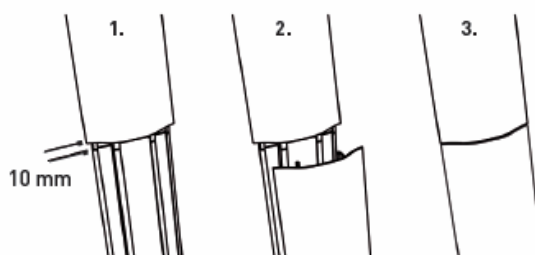

## Goulotte Passe-câbles

- Dissimule les câbles
- **Nouvelle longueur : 1m10**
- Installation facile des câbles par clipsage
- A coller ou visser au mur
- Peut être coupée à la longueur souhaitée
- Peut être peinte pour s'intégrer parfaitement dans votre intérieur
- Innovation ERARD® : épaisseur du passe-câbles évolutive : 18 ou 24 mm
- S'adapte sur les supports muraux ERARD®

Réf. 007978

GENCOD 318528 007978 0

- Vendu sans câbles
- Sorties des câbles centrale ou latérale
- Assemblage de plusieurs goulottes possibles

**Garantie 10 ans**

ERARD / WWW.ERARD.COM / Mail : INFOS@ERARD.FR / Tél : +33(0)4 72 46 16 26 / Fax : +33(0)4 72 46 16 22