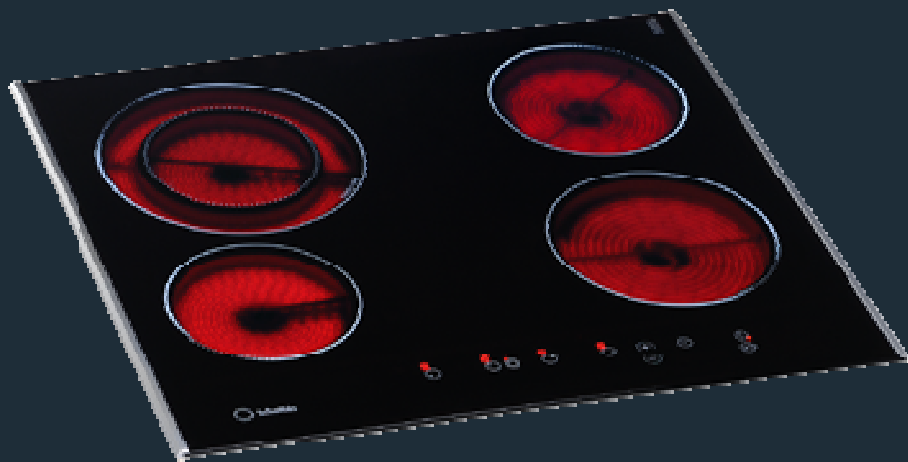

# TRC 641 DL

## Table Vitrocéramique

- Table multicuissons vitrocéramique
- 4 foyers radiants Hilight dont 1 espace Duo
- Commandes électroniques par touches sensibles
- Indicateurs de puissances (9 niveaux)
- 4 minuteurs électroniques
- Voyants de chaleur résiduelle situés à côté de chaque foyer
- Système de Sécurité Intégrale
- Largeur 60 cm
- Puissance totale = 6600 W

## Table Vitrocéramique

Référence		TRC 641 D L
Nombre de foyers radiants		4
Largeur (cm)		60.0
Encastrement standard (560x490 mm)		●
Présentation		
Plan de cuisson en verre vitrocéramique Hightrans®		●
Réglage des puissances par touches sensibles		●
Position des commandes		Frontale
Visualisation des commandes		Affichage digital
Réglages des puissances (nombre de positions)		9
Indicateur du niveau de puissance		●
Minuteurs électroniques indépendants coupe-courant		4
Système de Sécurité Intégrale		
Voyant de fonctionnement		●
Voyants de chaleur résiduelle		●
Verrouillage des commandes / Interrupteur sécurité		● / ●
Sécurité anti-débordement		●
Puissances		
Arrière gauche	Type	Radiant Hilight Espace Duo
	Puissance W	2200/1000
	Dimensions	210/140 mm
Avant gauche	Type	Radiant Hilight
	Puissance W	1200
	Dimensions	145 mm
Arrière droit	Type	Radiant Hilight
	Puissance W	1400
	Dimensions	160 mm
Avant droit	Type	Radiant Hilight
	Puissance W	1800
	Dimensions	180 mm
Puissance totale	Electrique (W)	6600
Installation		
Monophasé 230 V - fusible (ampère)		32 A
Biphasé 230 V - fusible (ampère)		2 x 16
Biphasé 400 V et neutre - fusible (ampère)		2 x 16
Triphasé 230 V - fusible (ampère)		3 x 16
Cordon électrique fourni		●
Boitier de connexion universel		●
Joint d'étanchéité		●
Kit d'installation (centrage + fixation)		●