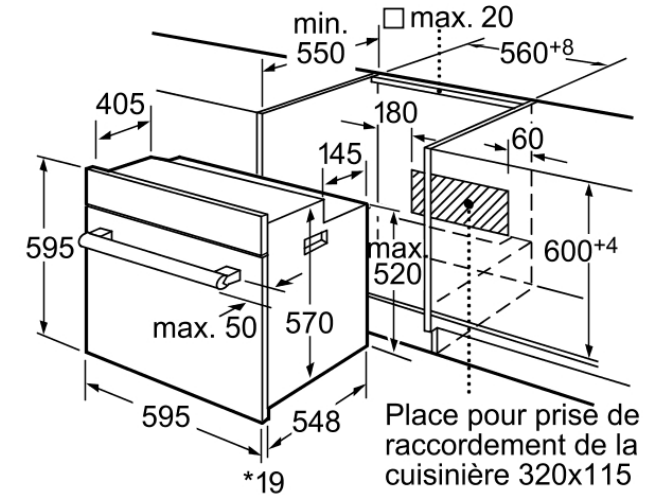

* En cas de façades métalliques 20mm
Mesures en mm