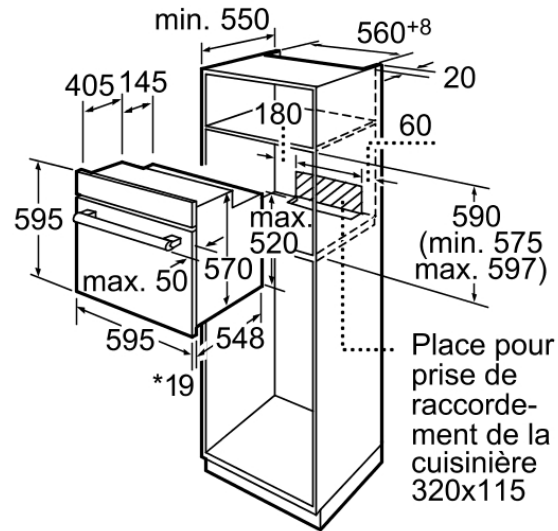

SIEMENS

HB65AA560F - Inox
Four intégrable

* En cas de façades métalliques 20mm
Mesures en mm