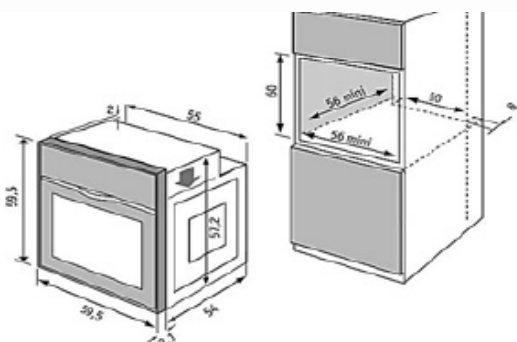

(\*) selon norme EN 50304

(\*\*) de A-20% (économe) à G (peu économe)

**AKZM 753**

<b>MODE DE NETTOYAGE</b>	
Catalyse	-
Pyrolyse (dont pyrolyse express)	Oui
Starclean	-
<b>MODE DE CUISSON</b>	
Chaleur tournante	-
Chaleur pulsée	Oui
<b>PROGRAMMATEUR</b>	
6ème Sens	Oui
Recettes automatiques	30
Préconisation de température- Fonctions spéciales	Oui
Température réglable	Jusqu'à 250°C
<b>FONCTIONS</b>	
	13
Eclairage halogène 40 W	Oui
Préchauffage rapide	Oui
Convection naturelle	Oui
Chaleur pulsée	Oui
Chaleur tournante	Oui
Gril	Oui
Turbogril	Oui
Fonctions spéciales:	
- Décongélation/ surgelé	Oui
- Maintien au chaud	Oui
- Levage de la pâte	Oui
- Pain pizza	Oui
- Pratique	Oui
- Cuisson Grosses pièces	Oui
- Extra dorage	Oui
Niveaux de cuisson	5
<b>SECURITE</b>	
Sécurité enfants	Oui
Voyant de verrouillage de porte	Oui
Voyant de contrôle de température	Oui
Porte froide	Oui
Porte sécurité tempérée	-
Porte plein verre	Oui
Fermeture douce	-
Grille anti-basculement	
Protection du gril	Oui
<b>EQUIPEMENT</b>	
Tournebroche	1
Grilles	2
Lèche-frite	1
Intégrable sous plan ou en colonne	Oui
Profil	Oui
Gril basculant	-
Porte amovible	Oui
Vitre démontable	Oui
Voyant gril enchainé	
<b>CONSOMMATIONS* EN KWH</b>	
Classe d'efficacité énergétique**	A-20%
Fonction chauffage classique	0,99
Fonction convection forcée	0,99
Volume de la cavité (en litres)	67
Surface de cuisson (en cm2)	1200
<b>PUISSANCE EN KWH</b>	
Puissance totale	3650
Puissance du Gril	2450
<b>CARACTERISTIQUES</b>	
Dimensions du produit (HxLxP en cm)	59,5x59,5x56,4
Dimensions cavité du meuble	60x56x55
Dimensions avec emballage	69x63x65
Poids net/avec emballage (en kg)	40,5x42,5