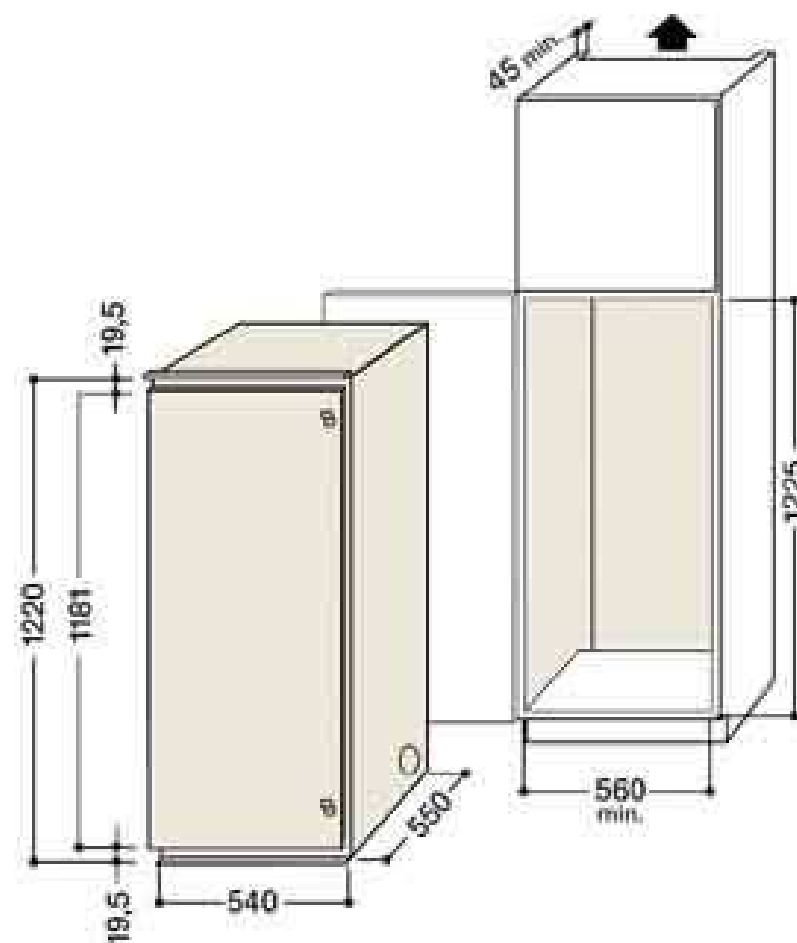

- 213 litres nets, tout utile
- Classe A+
- Dégivrage automatique du réfrigérateur
- 4 clayettes en verre
- 1 bac à fruits et légumes
- Porte réversible

FROID INTEGRABLE MONOPORTE BS 2332 EU

Hotpoint
ARISTON

Modèle	BS 2332 EU
Type	Monoporte Intégrable
Capacité nette (litres)	213
Nombre d'étoiles	0
Nombre de compresseur	1
Puissance acoustique (dBA)	38
Compartment réfrigération	
Capacité nette (litres)	213
Dégivrage automatique	■
Evaporateur intégré	■
Clayettes verre	4
Nombre de surfaces de rangement	5
Bacs à fruits et légumes	1
Contre-porte : balconnets	4
Casier à œufs	■
Beurrier	■
Espace maxi-bouteille 2 litres	■
Présentation	
Thermostat réglable	■
Revêtement Hygiène Contrôle	■
Fixation de porte(s) par glissières métalliques	■
Charnières réversibles	■
Système d'aération intégré au socle	■
Consommations	
Consommation d'énergie par 24 heures (kWh)	0,378 0.362
Consommation annuelle (kW)	138 132
Classe énergétique	A+
Raccordement d'énergie	
Monophasé 230 V	220 - 240 V
Livré avec cordon et prise	■
Dimensions et poids	
Hors tout H x L x P (mm)	1220x540x550
Encastrement H x L x P (mm)	1225x560x550
Dimensions emballées H x L x P (mm)	1255x575x620
poids net / brut (kg)	39 / 40,7

Coloris - Codes	
Référence	BS 2332 EU
Code de commande	55940
Code EAN	8007842559408

Les caractéristiques de la présente fiche produit sont données à titre indicatif