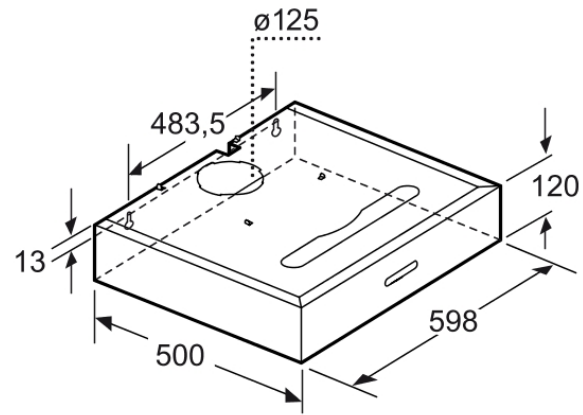

Accessoires intégrés

Accessoires en option

- DHZ2400 SET DE RECYCLAGE
HOTTE CLASSIQUE

Autres couleurs disponibles

Caractéristiques

Typologie : Sous-plan
 Certificats de conformité : CE, VDE
 Longueur du cordon électrique (cm) : 130.0
 Dimensions du produit (incluant la cheminée si elle existe) (mm) : 120 x 598 x 500
 Poids net (kg) : 8.00
 Type de commandes : Mécanique
 Nombre de vitesses : 3 puissances
 Débit maximum d'aspiration d'air en évacuation : 280
 Débit maximum d'aspiration en recyclage d'air : 70
 Nombre de lampes : 2
 Diamètre du réducteur d'évacuation d'air : 120
 Matériau du filtre à graisses : Filtre à graisse métallique
 Filtre anti-odeurs : non
 Mode de fonctionnement : Convertible
 Accessoires en option : DHZ2400
 Type de lampes utilisées : Halogène
 Puissance totale des lampes : 40
 Type de filtre à graisse : Cyclone

Types de consommation et de connexion
 Puissance de raccordement (W) : 180
 Tension (V) : 220-240
 Fréquence (Hz) : 50
 Type de prise : Fiche cont.terre/Gard.fil ter.
 Type de construction : Tiroir
 Matériau de la carrosserie : Acier inox
 Certificats de conformité : CE, VDE
 Type de prise : Fiche cont.terre/Gard.fil ter.

Dimension du produit emballé : 12.40 x 25.19 x 26.77
 Poids net (lbs) : 17
 Poids brut (lbs) : 23
 Localisation du moteur : Fixé dans le boîtier
 Clapet anti-retour : non
 Longueur du cordon électrique (cm) : 130.0
 Dimensions du produit (incluant la cheminée si elle existe) (mm) : 120 x 598 x 500
 Dimensions du produit emballé (mm) :

BOSCH

DHU625M - inox
Hotte classique 60 cm

Mesures en mm

Mesures en mm