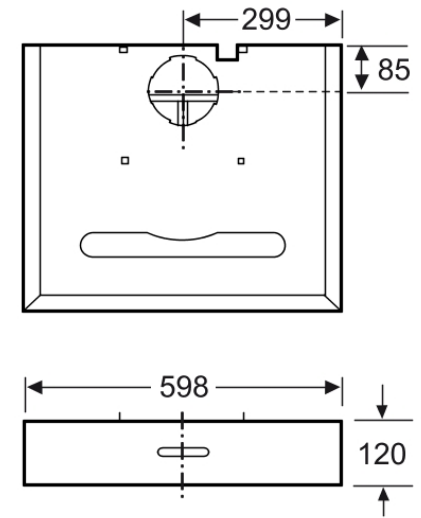

Dimension du produit emballé : 12.40 x 25.19 x 26.77
 Poids net (lbs) : 17
 Poids brut (lbs) : 23
 Localisation du moteur : Fixé dans le boîtier
 Clapet anti-retour : non
 Longueur du cordon électrique (cm) : 130.0
 Dimensions du produit (incluant la cheminée si elle existe) (mm) : 120 x 598 x 500
 Dimensions du produit emballé (mm) :

BOSCH

DHU625M - inox
Hotte classique 60 cm

Mesures en mm

Mesures en mm